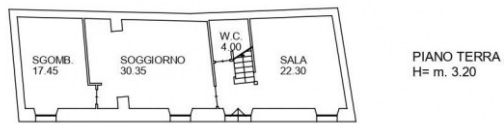

LA PROPIEDAD - Situada cerca de la famosa PIAZZA DEL POPOLO El edificio completo que limita con dos vecinos se divide en tres niveles.

Planta baja: DOS AMPLIOS LOCALES DE 30m2 Y 23m2 APROXIMADAMENTE más un pequeño baño y amplio trastero a rehabilitar.
Primer Nivel: A través de un ESCRIBA AHORA PARA SABER MÁS: puede comunicarse al número +390247927159 o un correo electrónico a aattardi@gruppoisland.it Dejando Nombre Apellido y correo electrónico y será contactado de inmediato para tener información y detalles completos de la propiedad.

Certificación

: G

Informaciones sobre la propiedad

---> **Indirizzo** <---: via umberto, 17

---> **camere** <---: 5

---> **bagni** <---: 2

---> **Locali** <---: 8

PIANO PRIMO
H= m. 3.50