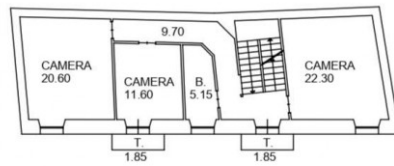

LA PROPIEDAD - Situada cerca de la famosa PIAZZA DEL POPOLO El edificio completo que limita con dos vecinos se divide en tres niveles.

Planta baja: DOS AMPLIOS LOCALES DE 30m2 Y 23m2 APROXIMADAMENTE más un pequeño baño y amplio trastero a rehabilitar.
Primer Nivel: A través de un ESCRIBA AHORA PARA SABER MÁS: puede comunicarse al número +390247927159 o un correo electrónico a aattardi@gruppoisland.it Dejando Nombre Apellido y correo electrónico y será contactado de inmediato para tener información y detalles completos de la propiedad.

Certificación

: G

Informaciones sobre la propiedad

---> **Indirizzo** <---: via umberto, 17

---> **camere** <---: 5

---> **bagni** <---: 2

---> **Locali** <---: 8

PIANO PRIMO
H= m. 3.50