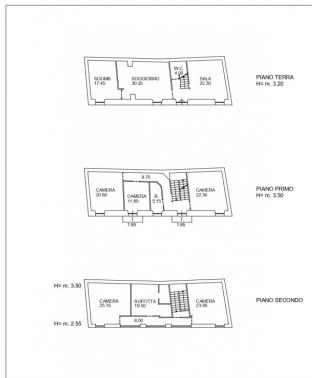

LA PROPIEDAD - Situada cerca de la famosa PIAZZA DEL POPOLO El edificio completo que limita con dos vecinos se divide en tres niveles.

Planta baja: DOS AMPLIOS LOCALES DE 30m2 Y 23m2 APROXIMADAMENTE más un pequeño baño y amplio trastero a rehabilitar.
Primer Nivel: A través de un ESCRIBA AHORA PARA SABER MÁS: puede comunicarse al número +390247927159 o un correo electrónico a aattardi@gruppoisland.it Dejando Nombre Apellido y correo electrónico y será contactado de inmediato para tener información y detalles completos de la propiedad.

Certificación

: G

Informaciones sobre la propiedad

---> **Indirizzo** <---: via umberto, 17

---> **camere** <---: 5

---> **bagni** <---: 2

---> **Locali** <---: 8

PIANO PRIMO
H= m. 3.50