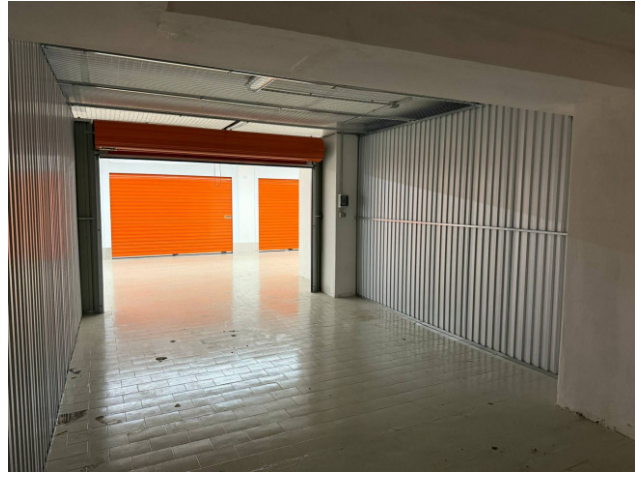

**a Olbia
Centro
€ 30.000
Ref. 1008-30G**

20 m2 | : 1

Informaciones sobre la propiedad

---> **Indirizzo** <---: via Pisa, 8

---> **CAP** <---: 7026

---> **Locali** <---: 1

Frimm Island

Via Roma 140 - Olbia (SS) - Número de teléfono 078969387
info@gruppoisland.it - <https://www.gruppoisland.it/es>
IVA 02225110903